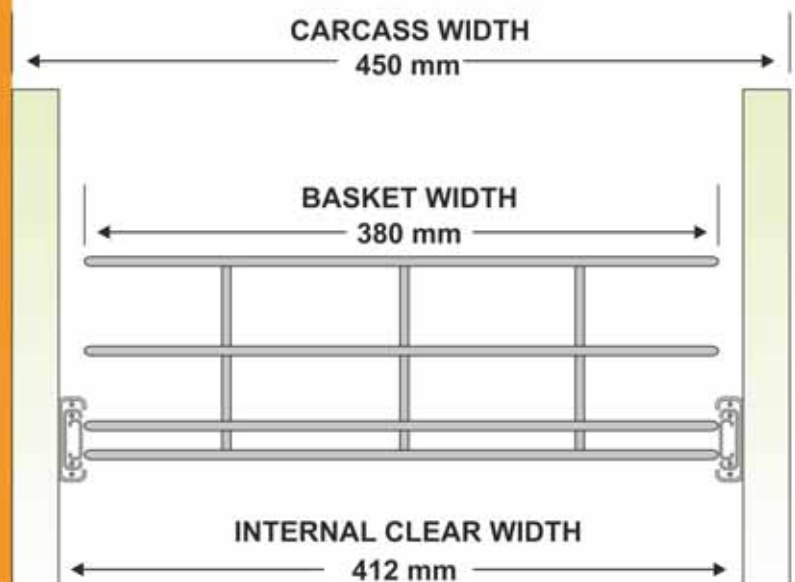

Size (mm) : W - 228
D - 228
H - 178

Double Corner

Size (inch) : W - 9
D - 9
H - 17

Size (mm) : W - 228
D - 228
H - 431

Triple Corner

Size (inch) : W - 9
D - 9
H - 27

Size (mm) : W - 228
D - 228
H - 685

Dust Bin

Hot Plate

Size (inch) : W - 12
D - 8
H - 1.5
Size (mm) : W - 304
D - 203
H - 38

Bin Holder

Size (inch) : W - 10
D - -
H - 7.5
Size (mm) : W - 250
D - -
H - 187

Use Me Basket

Size (inch) : W - 12
D - 7
H - 14
Size (mm) : W - 304
D - 175
H - 355

Tall Unit

Dimension : Depth 508 mm
 Width 400 mm
 In Side Width of Cabinet 415 mm

4 Feet (48 Inch)
 Height Adjustable 72" to 78"

Ladder Unit

Dimension : Depth 508 mm
 Width 523 mm
 In Side Width of Cabinet 530 mm

Height Adjustable 74" to 78"

Snack Corner

Elevator

Pantry Unit

Dimension : Depth 508 mm
Width 865 mm
In Side Width of Cabinet 870 mm

Cabinet Width 914 mm

Shoes Rack

Size (inch) : W - 25
D - 31
H - 20.5
Size (mm) : W - 635
D - 330
H - 520